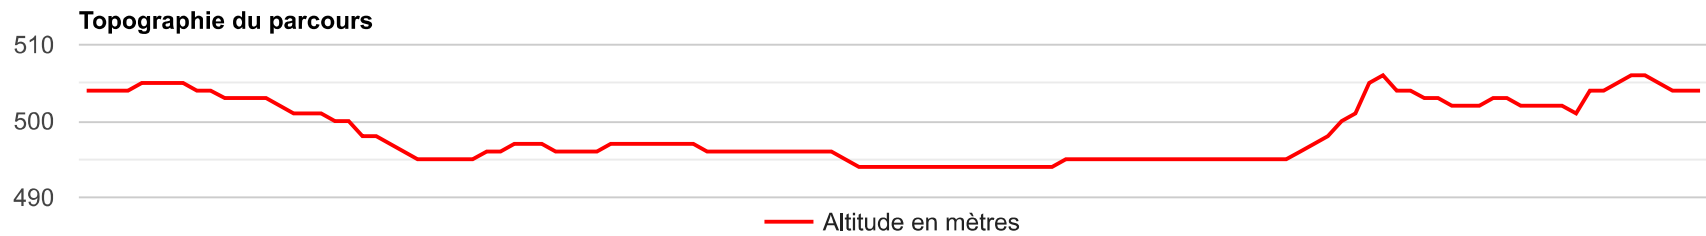

### Eco-ramassage Coureur Light 1

[ 3511.4 m - 3.51 km ]

---

[Paramètres concernant la confidentialité et les cookies](#)

Géré par Google. Conforme au TCF de l'IAB. ID de CMP : 300

---