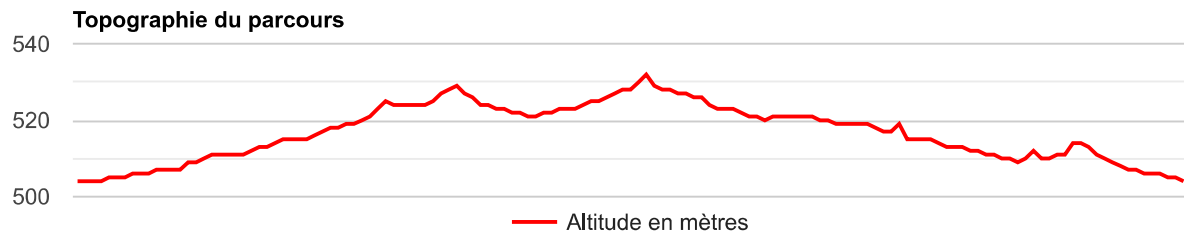

Eco-ramassage Coureur Light 2

[3665.1 m - 3.67 km]

INTERSPORT

DÉPLACEZ-VOUS LIBREMENT

[Paramètres concernant la confidentialité et les cookies](#)

Géré par Google. Conforme au TCF de l'IAB. ID de CMP : 300
