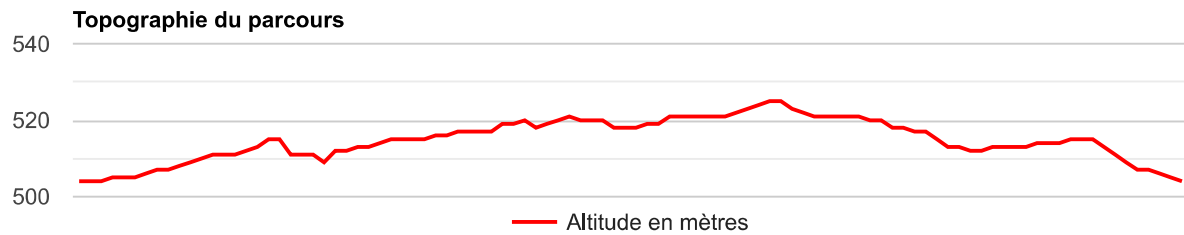

Eco-ramassage Coureur Light 3

[3421.7 m - 3.42 km]

[Paramètres concernant la confidentialité et les cookies](#)

Géré par Google. Conforme au TCF de l'IAB. ID de CMP : 300
