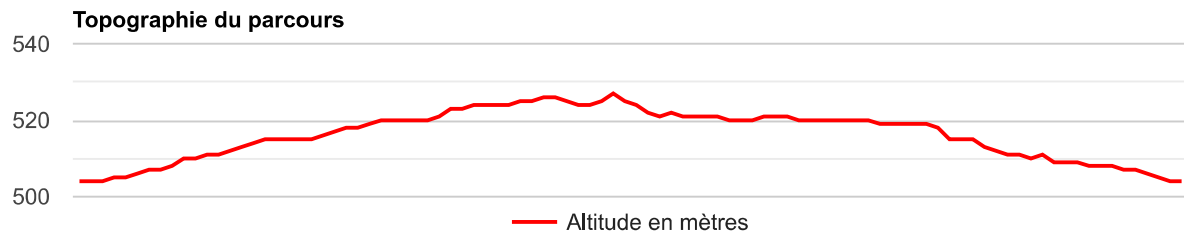

Eco-ramassage Coureur Light 4

[2938.1 m - 2.94 km]

— Altitude en mètres

ekosport

[Paramètres concernant la confidentialité et les cookies](#)

Géré par Google. Conforme au TCF de l'IAB. ID de CMP : 300
