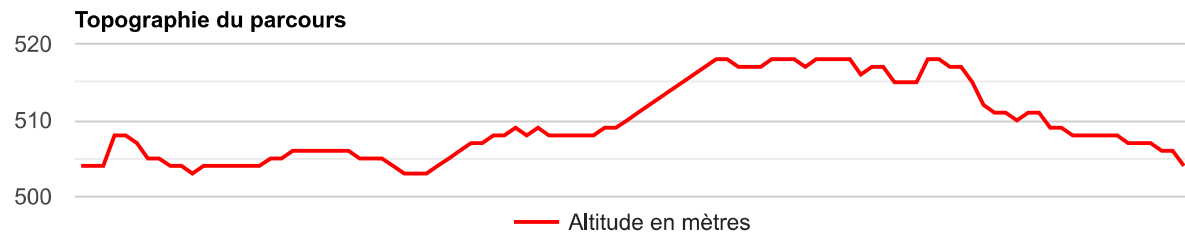

### Eco-ramassage Coureur Light 5

[ 3633.4 m - 3.63 km ]

**EAFIT**

Nutrition sportive &  
minceur depuis 1991

**-10%**  
dès 60€ d'achat

AVEC LE CODE  
**KW10EA**  
[www.eafit.com](http://www.eafit.com)

---