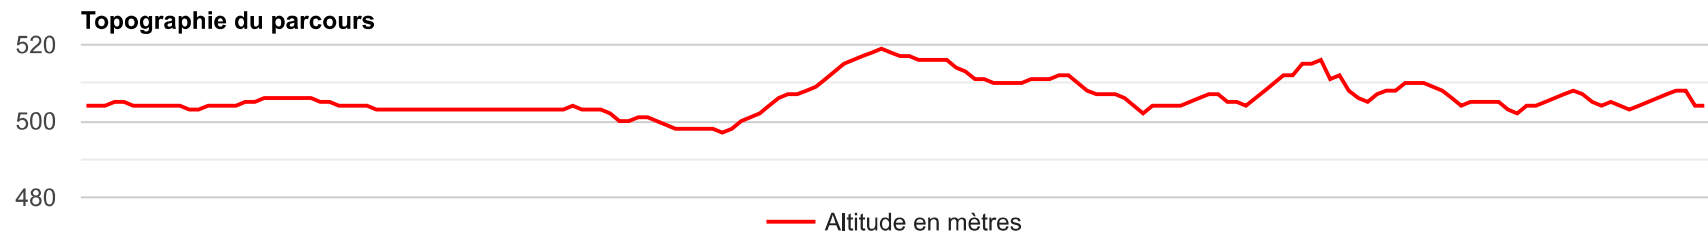

Eco-ramassage Coureur Long 1

[4706.6 m - 4.71 km]

[Paramètres concernant la confidentialité et les cookies](#)

Géré par Google. Conforme au TCF de l'IAB. ID de CMP : 300
