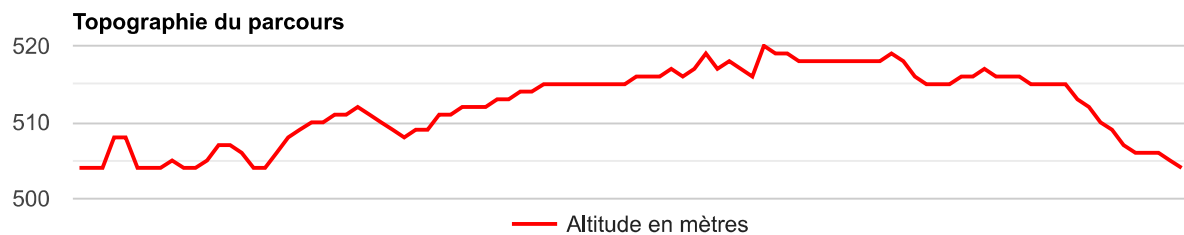

Eco-ramassage Coureur Long 2

[3902.9 m - 3.9 km]

[Paramètres concernant la confidentialité et les cookies](#)

Géré par Google. Conforme au TCF de l'IAB. ID de CMP : 300
