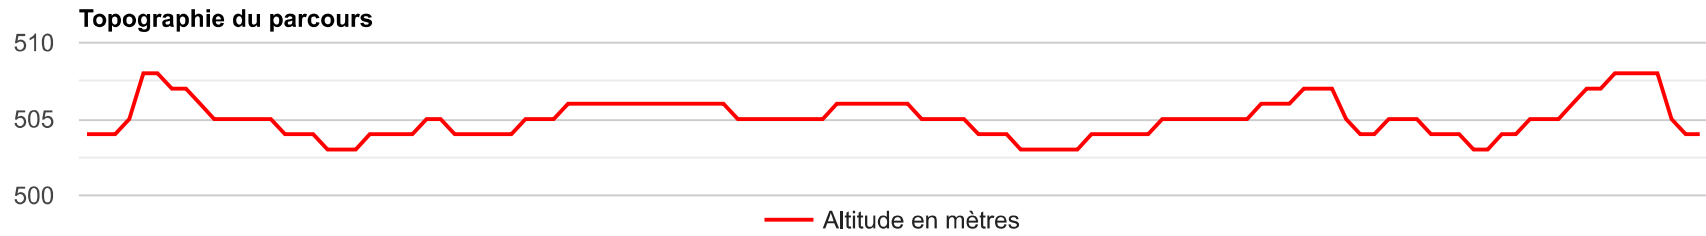

### Eco-ramassage Marcheur 1

[ 2116.3 m - 2.12 km ]

---

[Paramètres concernant la confidentialité et les cookies](#)

Géré par Google. Conforme au TCF de l'IAB. ID de CMP : 300

---