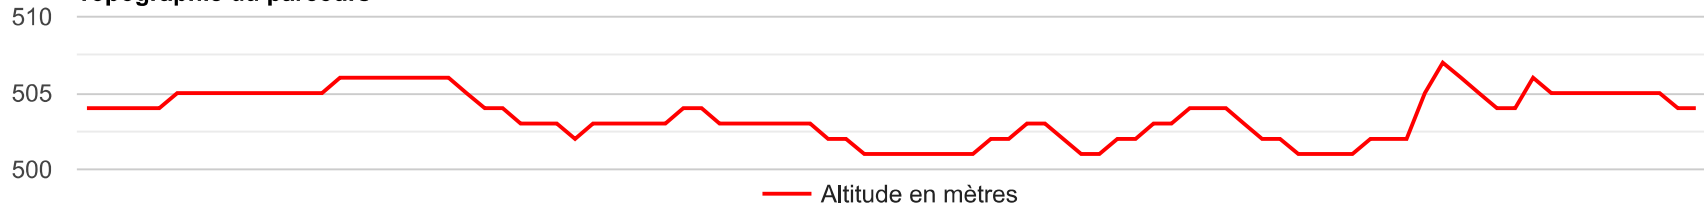

Eco-ramassage Marcheur 2

[2135.2 m - 2.14 km]

Topographie du parcours

— Altitude en mètres

[Paramètres concernant la confidentialité et les cookies](#)

Géré par Google. Conforme au TCF de l'IAB. ID de CMP : 300
