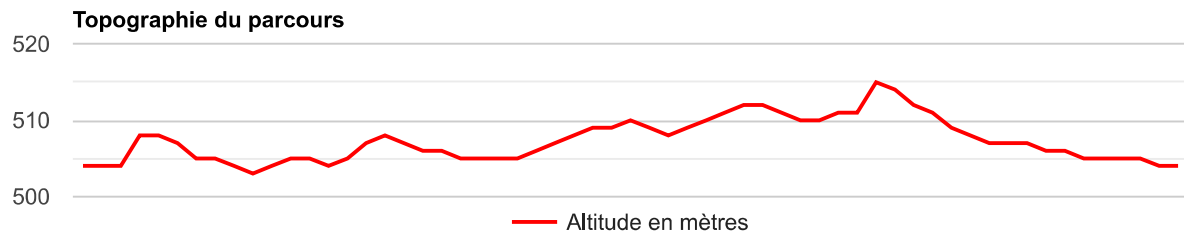

### Eco-ramassage Marcheur 5

[ 2030 m - 2.03 km ]

INTERSPORT

**RUNNER RÉGULIER OU OCCASIONNEL ?**

---

[Paramètres concernant la confidentialité et les cookies](#)

Géré par Google. Conforme au TCF de l'IAB. ID de CMP : 300